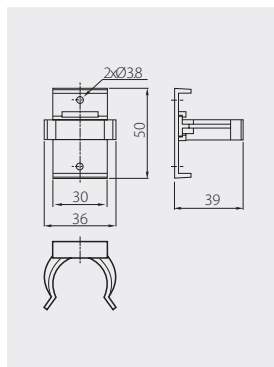

Nóżka DPD z regulacją
Adjustable leg DPD
Ножка DPD с регулировкой

NM-DPD20-100	95 - 165	60	czarny / black / чёрный	tworzywo / plastic / пластмасса
--------------	----------	----	-------------------------	---------------------------------

Klip do nóżki DPD
Plinth clip DPD
Клипса к ножке DPD

NM-KL-DPL-20	czarny / black / чёрный	tworzywo / plastic / пластмасса
--------------	-------------------------	---------------------------------