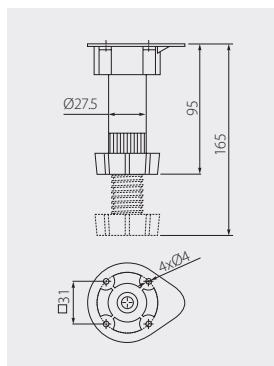

Nóżka DPD z regulacją
Adjustable leg DPD
Ножка DPD с регулировкой

NM-DPD20-100	95 - 165	60	czarny / black / чёрный	tworzywo / plastic / пластмасса
--------------	----------	----	-------------------------	---------------------------------

Klip do nóżki DPD
Plinth clip DPD
Клипса к ножке DPD

NM-KL-DPL-20	czarny / black / чёрный	tworzywo / plastic / пластмасса
--------------	-------------------------	---------------------------------